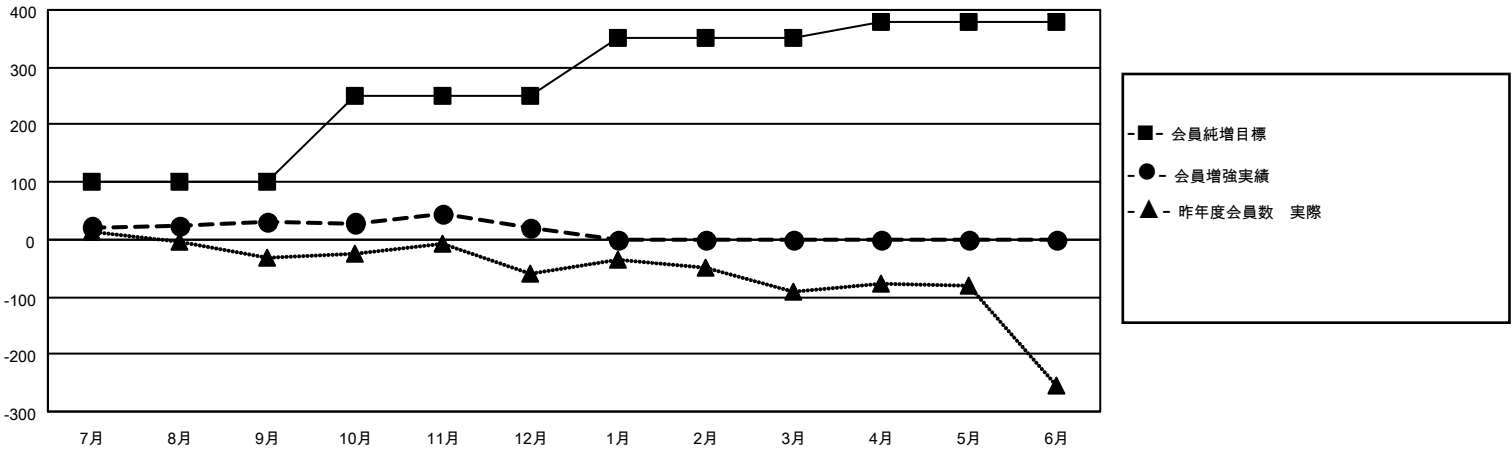

MONTHLY MEMBERSHIP PROGRESS REPORT

地域 JAPAN

District 336 A

Results as of: 12/31/2022

クラブ			
結果：2022-2023			
四半期	新クラブ目標	新クラブ	解散クラブ
7月/8月/9月	1	0	0
10月/11月/12月	0	0	0
1月/2月/3月	0	0	0
4月/5月/6月	0	0	0

名			
結果：2022-2023			
四半期	会員純増目標	会員増強実績	退会者(転籍を含む)実際
7月/8月/9月	100	128	93
10月/11月/12月	150	60	71
1月/2月/3月	100	0	0
4月/5月/6月	30	0	0

新クラブ目標及び実績累計

会員目標及び実績累計

解散クラブ: 0	78 CLUBS OF 137 一名以上の新会 員を登録	男女別	
退会者		男性	4,015 (77.20%)
物故会員 20	会員累計データを見るには、ここをクリック	女性	1,186 (22.80%)
クラブ解散 0		NON BINARY	0 (0.00%)
その他 144		PREFER NOT TO ANSWER	0 (0.00%)
合計 164		世帯主/家族会員合計	1,451
		国際会費半額の家族会員	773