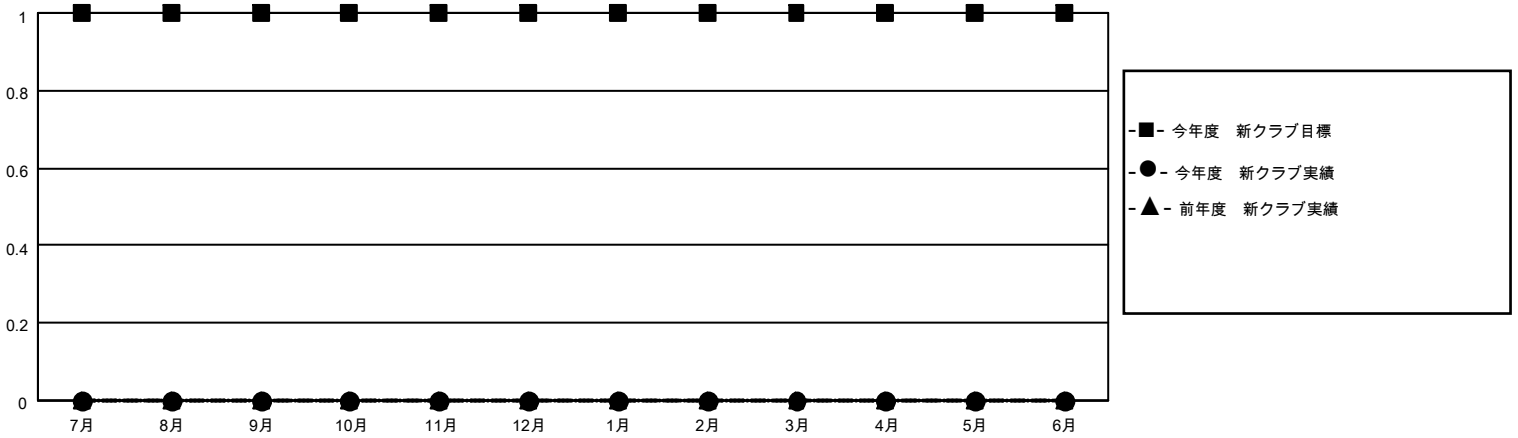

MONTHLY MEMBERSHIP PROGRESS REPORT

地域 JAPAN

District 336 A

Results as of: 12/31/2022

クラブ			
結果：2022-2023			
四半期	新クラブ目標	新クラブ	解散クラブ
7月/8月/9月	1	0	0
10月/11月/12月	0	0	0
1月/2月/3月	0	0	0
4月/5月/6月	0	0	0

名			
結果：2022-2023			
四半期	会員純増目標	会員増強実績	退会者(転籍を含む)実際
7月/8月/9月	100	128	93
10月/11月/12月	150	60	71
1月/2月/3月	100	0	0
4月/5月/6月	30	0	0

新クラブ目標及び実績累計

会員目標及び実績累計

解散クラブ: 0	78 CLUBS OF 137 一名以上の新会 員を登録	男女別	
退会者		男性	4,015 (77.20%)
物故会員 20	会員累計データを見るには、ここをクリック	女性	1,186 (22.80%)
クラブ解散 0		NON BINARY	0 (0.00%)
その他 144		PREFER NOT TO ANSWER	0 (0.00%)
合計 164		世帯主/家族会員合計	1,451
		国際会費半額の家族会員	773